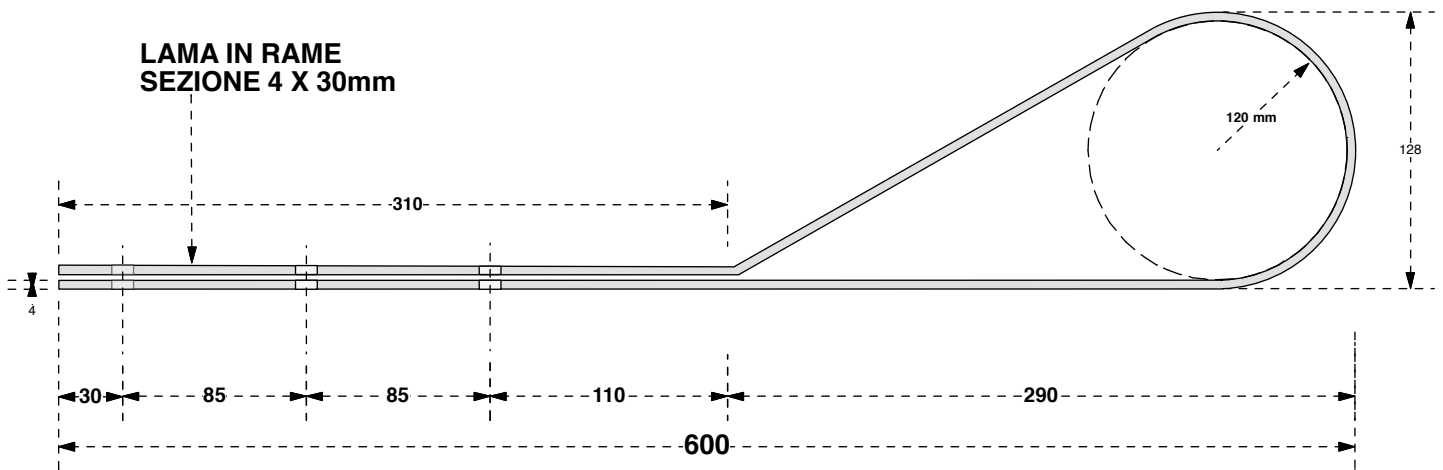

Cod 210163

**ELEMENTO FERMANEVE ZINCATO**

**LEGNOLANDIA**

rev 1

**LAMA IN RAME**  
**SEZIONE 4 X 30mm**

Fori Ø 10 mm

**PIANTA**